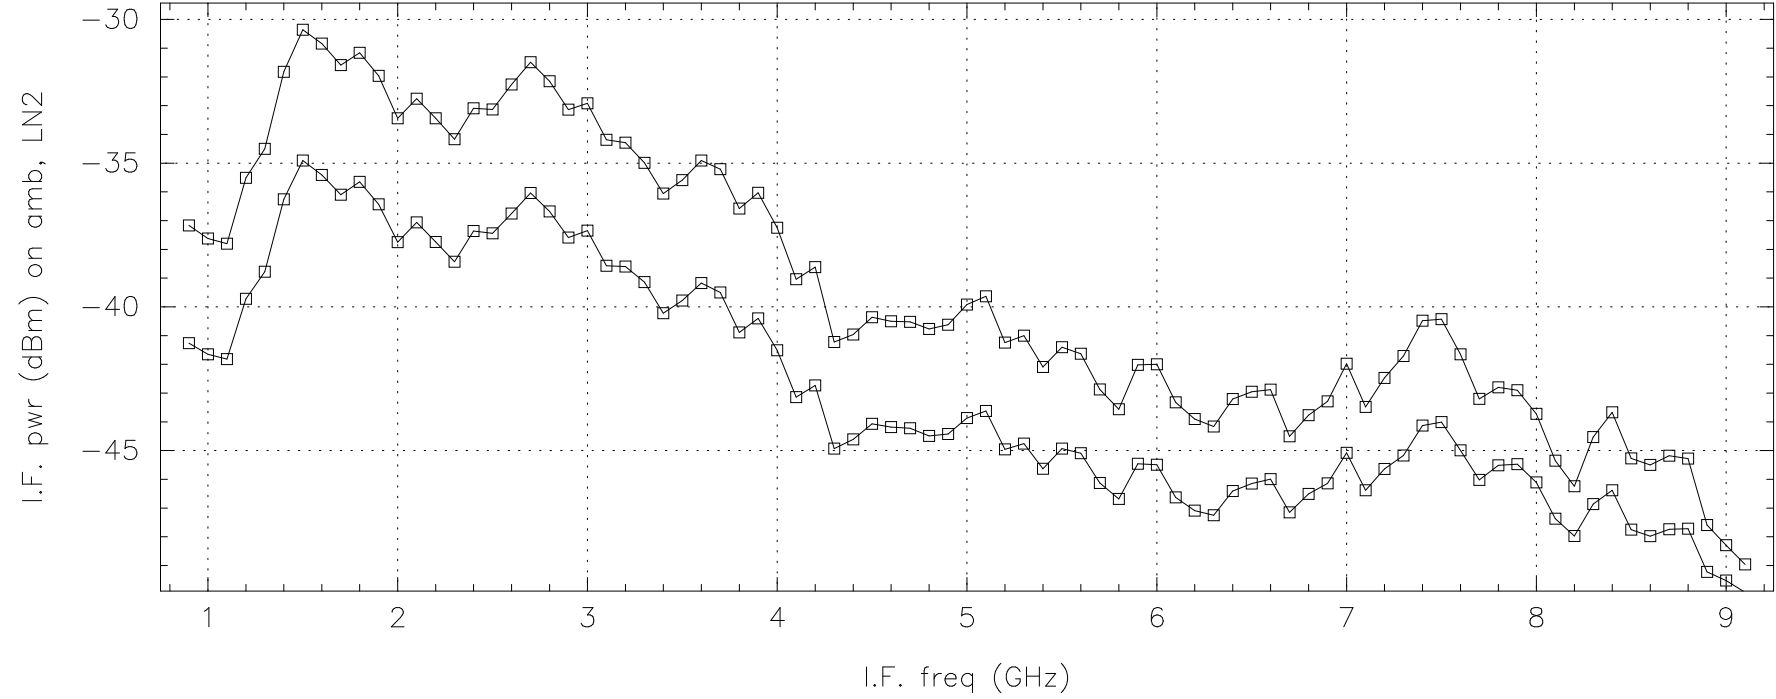

scanband.31-015-2.220GHz.10jul06

I.F. freq (GHz)