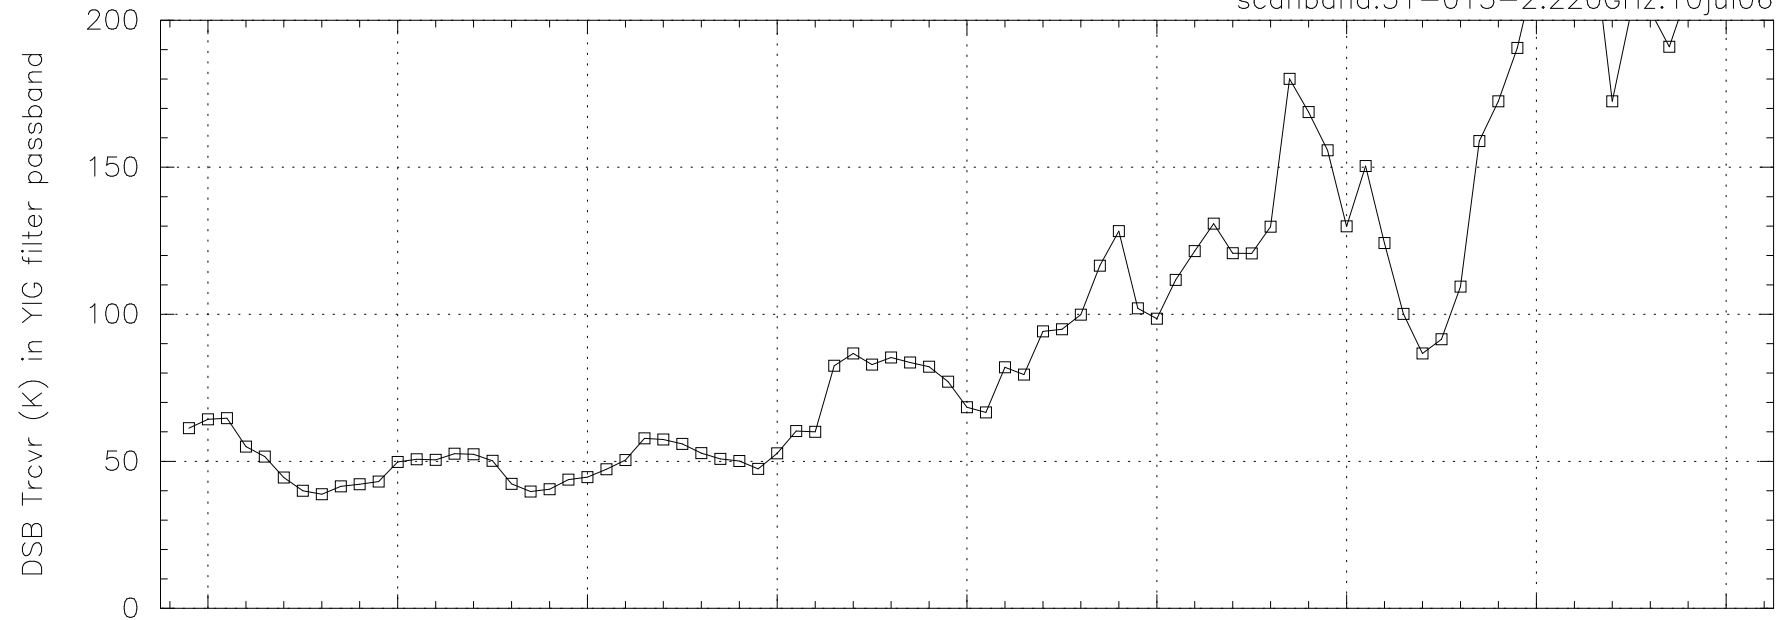

scanband.31-015-2.220GHz.10jul06

I.F. freq (GHz)